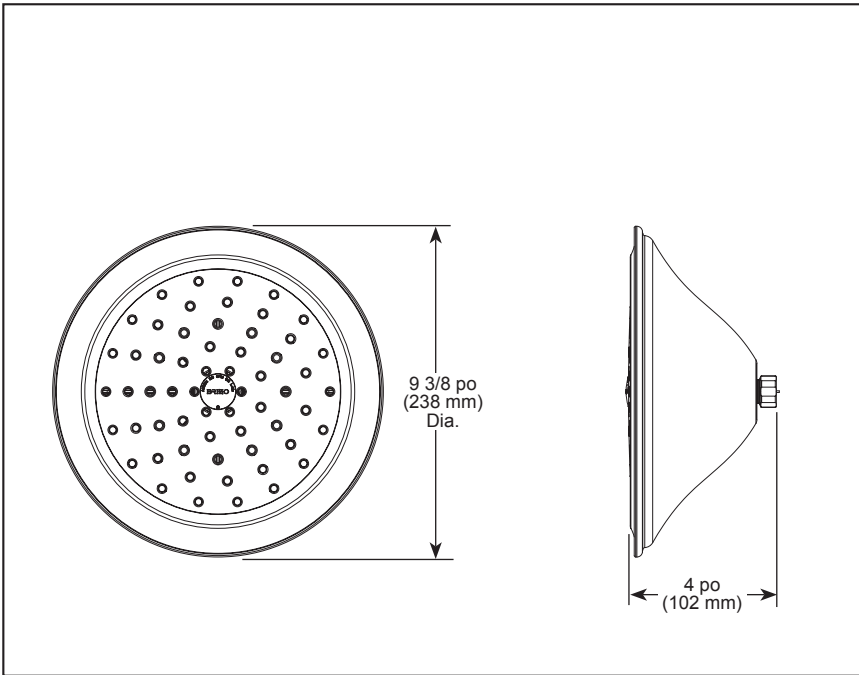

BRIZO^{MD}

JET DE PLUIE POMME DE DOUCHE

- Collection de salle de bain traditionnelle
- Pomme de douche à réglage unique

CARACTÉRISTIQUES :

- Orifices de pulvérisation Touch-Clean^{MD}

SPÉCIFICATIONS STANDARDS :

- Débit maximal 1,75 gpm à 80 psi, 6,6 L/min à 550 kPa (Pour RP52090▲ seulement)
- Débit maximal 2,5 gpm à 80 psi, 9,5 L/min à 550 kPa (Pour RP52090▲-2.5 seulement)
- Raccord femelle 1/2 po (13 mm) -14 NPSM
- Mèplats de clé pour le serrage.
- L'écrou à rotule de la pomme de douche pivote et tourne
- La surface de jet finie correspond à celle de la coque
- Les réglages de jet comprennent : Jet corporel complet

GARANTIE

- Pièces et finition – Garantie à vie limitée; ou pour les clients commerciaux, 10 ans pour les résidences multifamiliales (appartements et condominiums) et 5 ans pour tout autre usage commercial, dans tous les cas à compter de la date de réception du produit par l'acheteur initial ou son représentant autorisé (installateur, etc.).
- Veuillez consulter fr.brizofaucet.ca pour tous les détails de notre garantie limitée.

CONFORME À :

- ASME A112.18.1 / CSA B125.1
- EPA WaterSense^{MD} - S'applique uniquement à RP52090▲

▲ Désigne le suffixe approprié de la finition

Brizo Kitchen & Bath Company se réserve le droit (1) d'effectuer des changements dans les spécifications et les matériaux, et (2) de modifier ou d'abandonner certains modèles, dans les deux cas sans préavis ni obligation. Les dimensions sont à titre indicatif seulement. Consultez le Livre des prix courants de la gamme complète ou fr.brizofaucet.ca pour la disponibilité des produits et des options.

BSP-B-RP52090 Rév. C

Brizo Kitchen & Bath Faucet Company

55 E. 111th Street, Carmel, IN 46280
350 South Edgeware Road, St. Thomas, ON N5P 4L1
© 2026 Brizo Kitchen & Bath Faucet Company